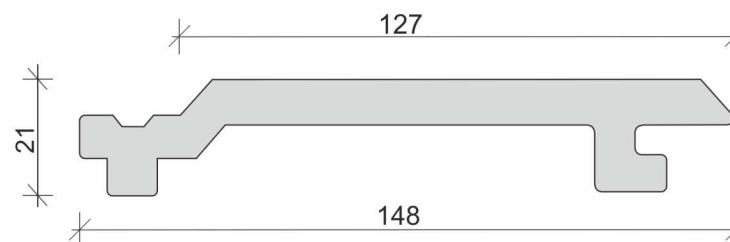

Фасадная доска NEXTWOOD

Характеристики:

Размер:	148x21 мм
Длина:	3 м
Вес пог.м.:	1,8 кг
Упаковка:	4 шт в пленке

Цветовые решения:

Brown

Фасадная доска NEXTWOOD®

Фасадная доска из ДПК NEXTWOOD – воплощение красоты и изыска, 3D-эффект, нанесенный на поверхность доски, притягивает взгляд. Фасадная доска из ДПК NEXTWOOD изготовлена из высококачественного древесно-полимерного композита, идеально сочетается по цвету со всеми материалами торговой марки NEXTWOOD. В основе материала заложена древесная мука и первичный полиэтилен, а также добавки и красители, необходимые для прочности и стойкости к атмосферным явлениям. Фасадная доска NEXTWOOD применяется как в коммерческих объектах, так и для частных домов и коттеджей. Доска не требует дополнительной обработки, срок службы, рассчитанный заводом-производителем, 25 лет.

Внешний вид:

■ Brown

Кляймер для фасадной доски, нерж.

Расход: 16 шт/м²
Упаковка: 100 шт

Сечение: