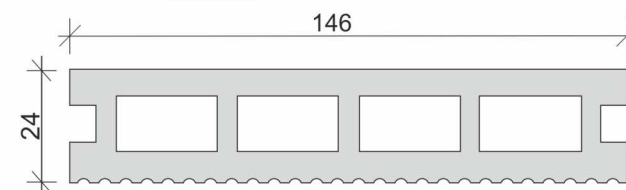

Террасная доска NEXTWOOD серия Optimal

Характеристики:

Размер:	146x24 мм
Длина:	3м, 4м, 6м
Вес пог.м.:	2,5 кг
Упаковка:	2шт, пленка

Цветовые решения:

	Светло-коричневый
	Коричневый
	Темно-коричневый

Террасная доска NEXTWOOD® серия Optimal

Высококачественная доска из древесно-полимерного композита, разработанная по уникальной технологии. В основе этого материала заложена древесная мука и первичный полиэтилен, а также добавки и красители, необходимые для прочности и стойкости к атмосферным явлениям. Доска абсолютно влагостойкая, что придает ей долговечность на открытых террасах и высокие эксплуатационные показатели. Террасная доска серии Optimal подходит для всех типов террас, как коммерческих с повышенной проходимостью, так и для частных домов и коттеджей.

Внешний вид:

Поверхность доски:

Сечение: