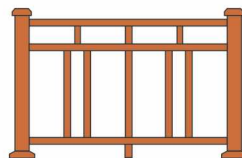

Секции ограждений

Вариант 3

Комплектующие для террас NEXTWOOD®

Крепеж для балясин прямой 90°

Размер: 37x37x20 мм

Упаковка: 24 шт

Крепеж для балясин угловой 45°

Размер: 72x37x20 мм

Упаковка: 15 шт

Крепеж для перил

Размер: 90x45x35 мм

Упаковка: 8 шт

Комплект крышка+юбка из ДПК

Размер крышки: 140x140x30 мм

Размер юбки: 180x180x30 мм

Цвета в ассортименте

Комплект крышка+юбка (пластик)

Размер крышки: 150x150x67 мм

Размер юбки: 210x210x45 мм

Цвета в ассортименте

Кронштейн для столба металлический

Размер:

Длина: 750 мм

Диаметр трубы: 57-60 мм

Пластина: 110x110x5 мм