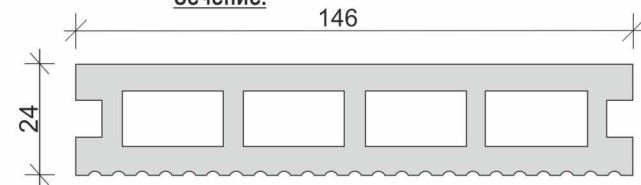

## Характеристики:

Размер:	146x24 мм
Длина:	3м, 4м, 6м
Вес пог.м.:	2,5 кг
Упаковка:	2шт, пленка

## Характеристики:

Размер:	146x24 мм
Длина:	3 м
Вес пог.м.:	2,79 кг
Упаковка:	2шт, пленка

### Сечение: