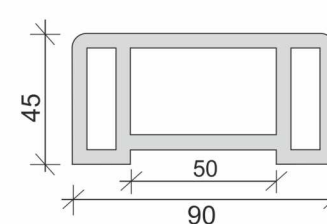

## Характеристики:

Размер:	146x24 мм
Длина:	3 м
Вес пог.м.:	2,79 кг
Упаковка:	2шт, пленка

### Характеристики:

Размер:	320x24 мм
Длина:	3 м
Вес пог.м.:	5,33 кг
Упаковка:	--

#### Сечение:

#### Характеристики:

Размер:	120x120 мм
Длина:	3 м
Вес пог.м.:	6,77 кг
Упаковка:	1 шт в пленке

Размер:	90x45 мм
Длина:	3 м
Вес пог.м.:	2,44 кг
Упаковка:	2 шт в пленке

Размер:	50x50 мм
Длина:	2,9 м
Вес пог.м.:	1,43 кг
Упаковка:	4 шт в пленке