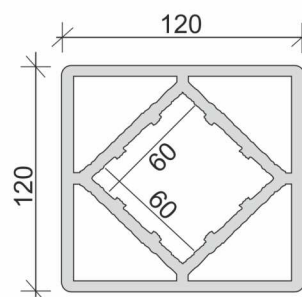

## Характеристики:

Размер:	146x24 мм
Длина:	3 м
Вес пог.м.:	2,79 кг
Упаковка:	2шт, пленка

### Характеристики:

Размер:	320x24 мм
Длина:	3 м
Вес пог.м.:	5,33 кг
Упаковка:	--

#### Сечение:

#### Характеристики:

Размер:	120x120 мм
Длина:	3 м
Вес пог.м.:	6,77 кг
Упаковка:	1 шт в пленке

Размер:	90x45 мм
Длина:	3 м
Вес пог.м.:	2,44 кг
Упаковка:	2 шт в пленке

Размер:	50x50 мм
Длина:	2,9 м
Вес пог.м.:	1,43 кг
Упаковка:	4 шт в пленке