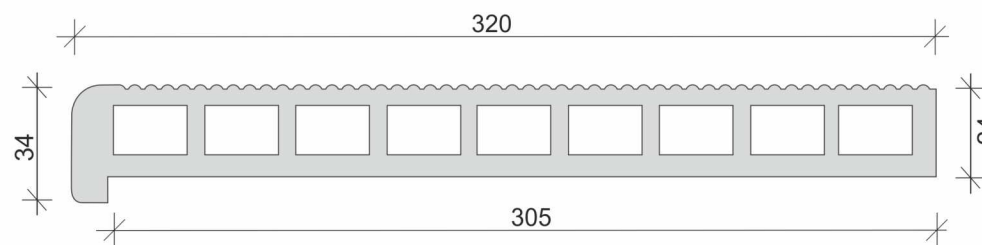

Ступени NEXTWOOD

Цветовые решения:

- Дуб
- Светло-коричневый
- Коричневый
- Темно-коричневый
- Multicolor Grey
- Multicolor Coffee

Характеристики:

Размер:	320x24 мм
Длина:	3 м
Вес пог.м.:	5,33 кг
Упаковка:	--

Ступени NEXTWOOD®

Ступени из ДПК NEXTWOOD применяются в строительстве как для внутренних, так и для наружных работ. Материал изготовлен из высококачественного древесно-полимерного композита, идеально сочетается по цвету с террасной доской и ограждениями NEXTWOOD.

Ступени NEXTWOOD отлично выдерживают большие нагрузки, профиль ступени пустотелый, имеет ребра жесткости. Поверхность ступени ребристая, специально изготовлена для противоскольжения.

Закругленный носик ступени придает ей завершенную форму и изящность, а также служит для удобства при хождении.

Внешний вид:

Сечение: