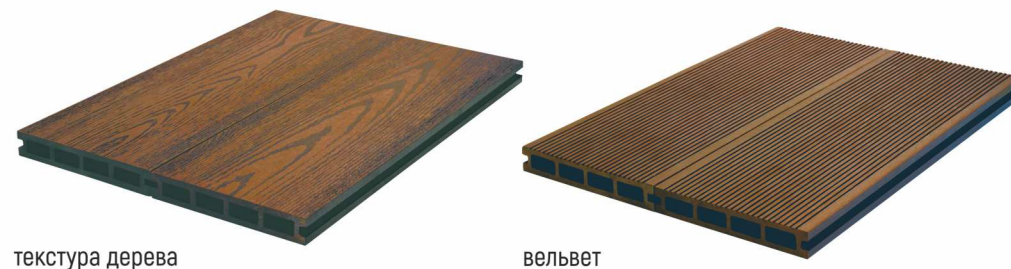

Поверхность доски: