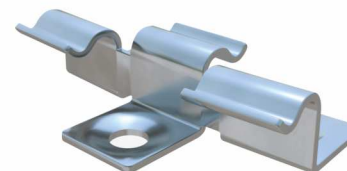

Кляймер стартовый, нерж.
Начальный крепеж
Рассчитывается индивидуально
Упаковка: россыпь

Кляймер монтажный, нерж.
Расход: 24 шт/м²
Обеспечивает зазор между досок 4 мм
Упаковка: 100 шт