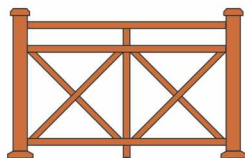

Секции ограждений

Вариант 2

Комплектующие для террас NEXTWOOD®

Крепеж для балясин прямой 90°

Размер: 37x37x20 мм

Упаковка: 24 шт

Крепеж для балясин угловой 45°

Размер: 72x37x20 мм

Упаковка: 15 шт

Крепеж для перил

Размер: 90x45x35 мм

Упаковка: 8 шт

Комплект крышка+юбка из ДПК

Размер крышки: 140x140x30 мм

Размер юбки: 180x180x30 мм

Цвета в ассортименте

Комплект крышка+юбка (пластик)

Размер крышки: 150x150x67 мм

Размер юбки: 210x210x45 мм

Цвета в ассортименте

Кронштейн для столба металлический

Размер:

Длина: 750 мм

Диаметр трубы: 57-60 мм

Пластина: 110x110x5 мм