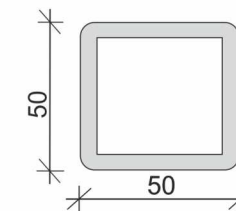

#### Сечение:

#### Характеристики:

Размер:	120x120 мм
Длина:	3 м
Вес пог.м.:	6,77 кг
Упаковка:	1 шт в пленке

Размер:	90x45 мм
Длина:	3 м
Вес пог.м.:	2,44 кг
Упаковка:	2 шт в пленке

Размер:	50x50 мм
Длина:	2,9 м
Вес пог.м.:	1,43 кг
Упаковка:	4 шт в пленке